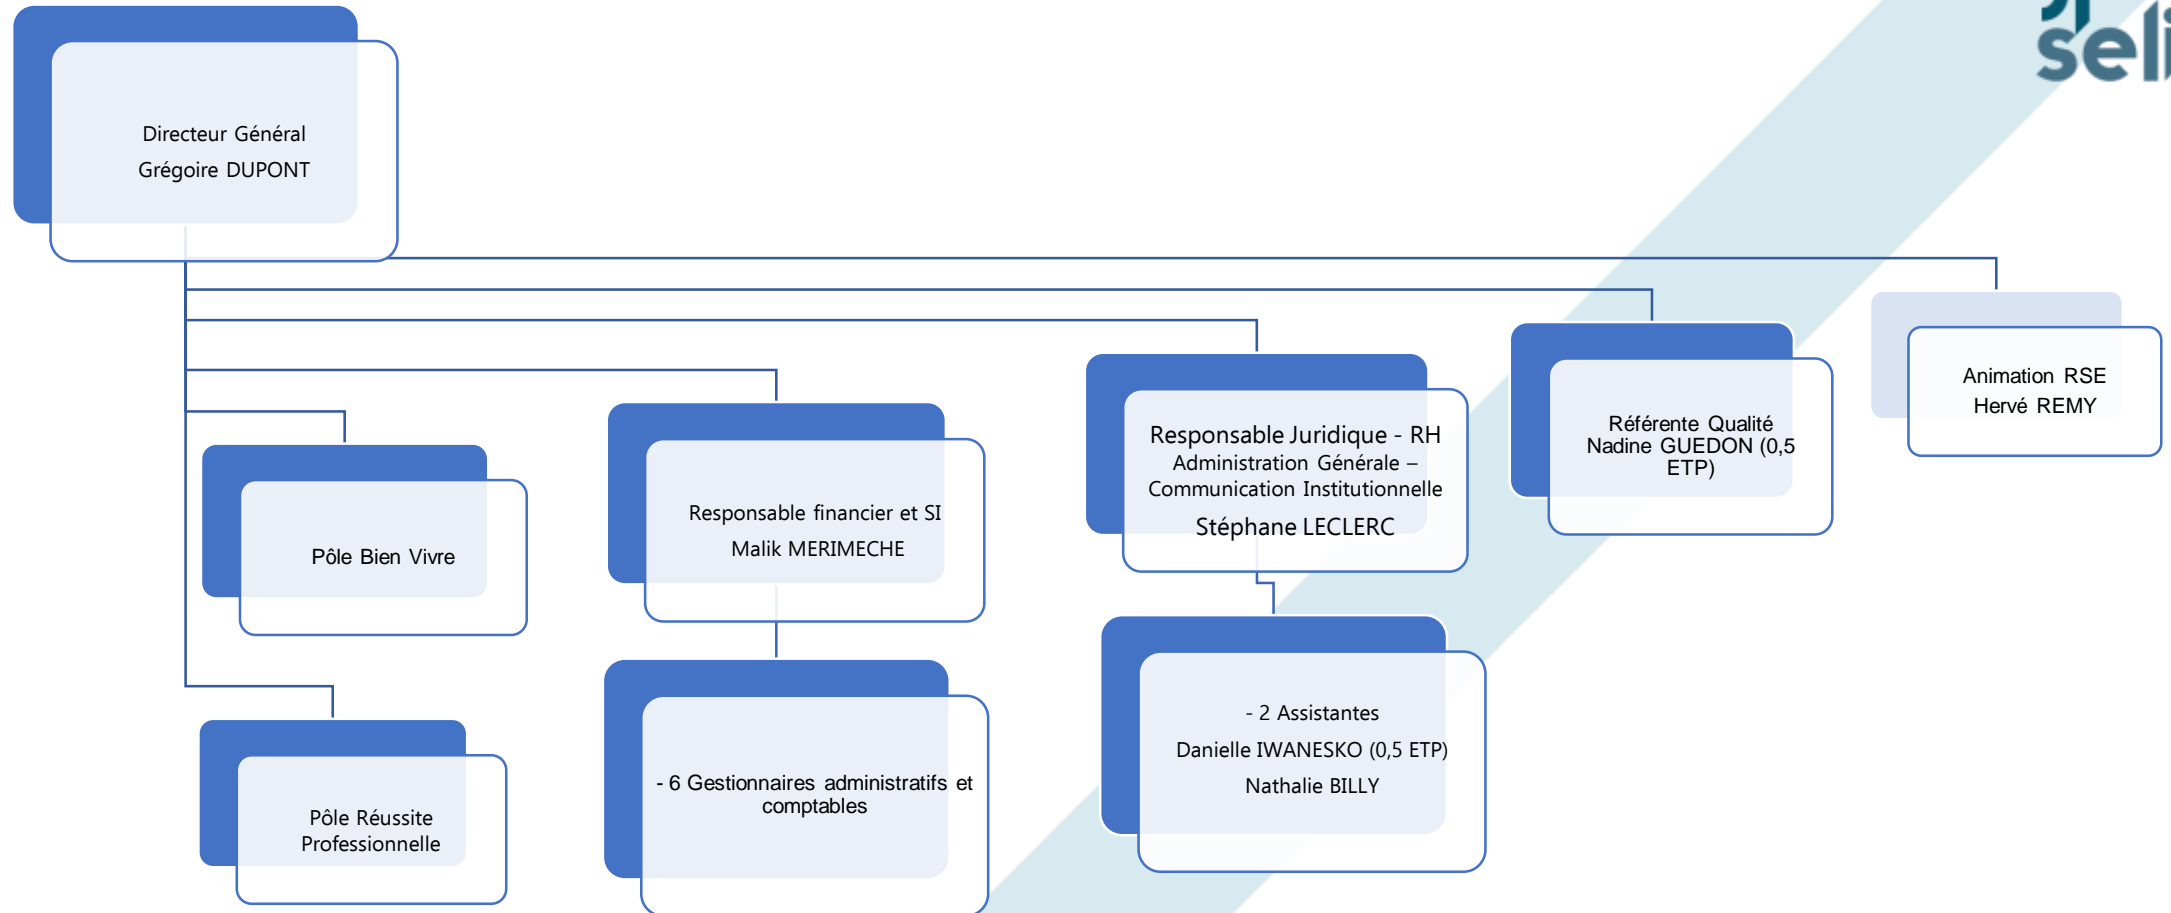

Direction générale

Pôle Réussite Professionnelle

Directeur du Pôle Réussite
Professionnelle

Hervé REMY

Délégations thématiques

Directeurs Adjoints

Délégations opérationnelles

ESAT Angers
ESAT Bouchemaine
EA Melay

Dir. Adj. A recruter

Délégations opérationnelles

ESAT Melay
ESAT Saint Barthélemy
ESAT Verrières

Dir. Adj. Sonia BATARIERE

Pôle Bien Vivre